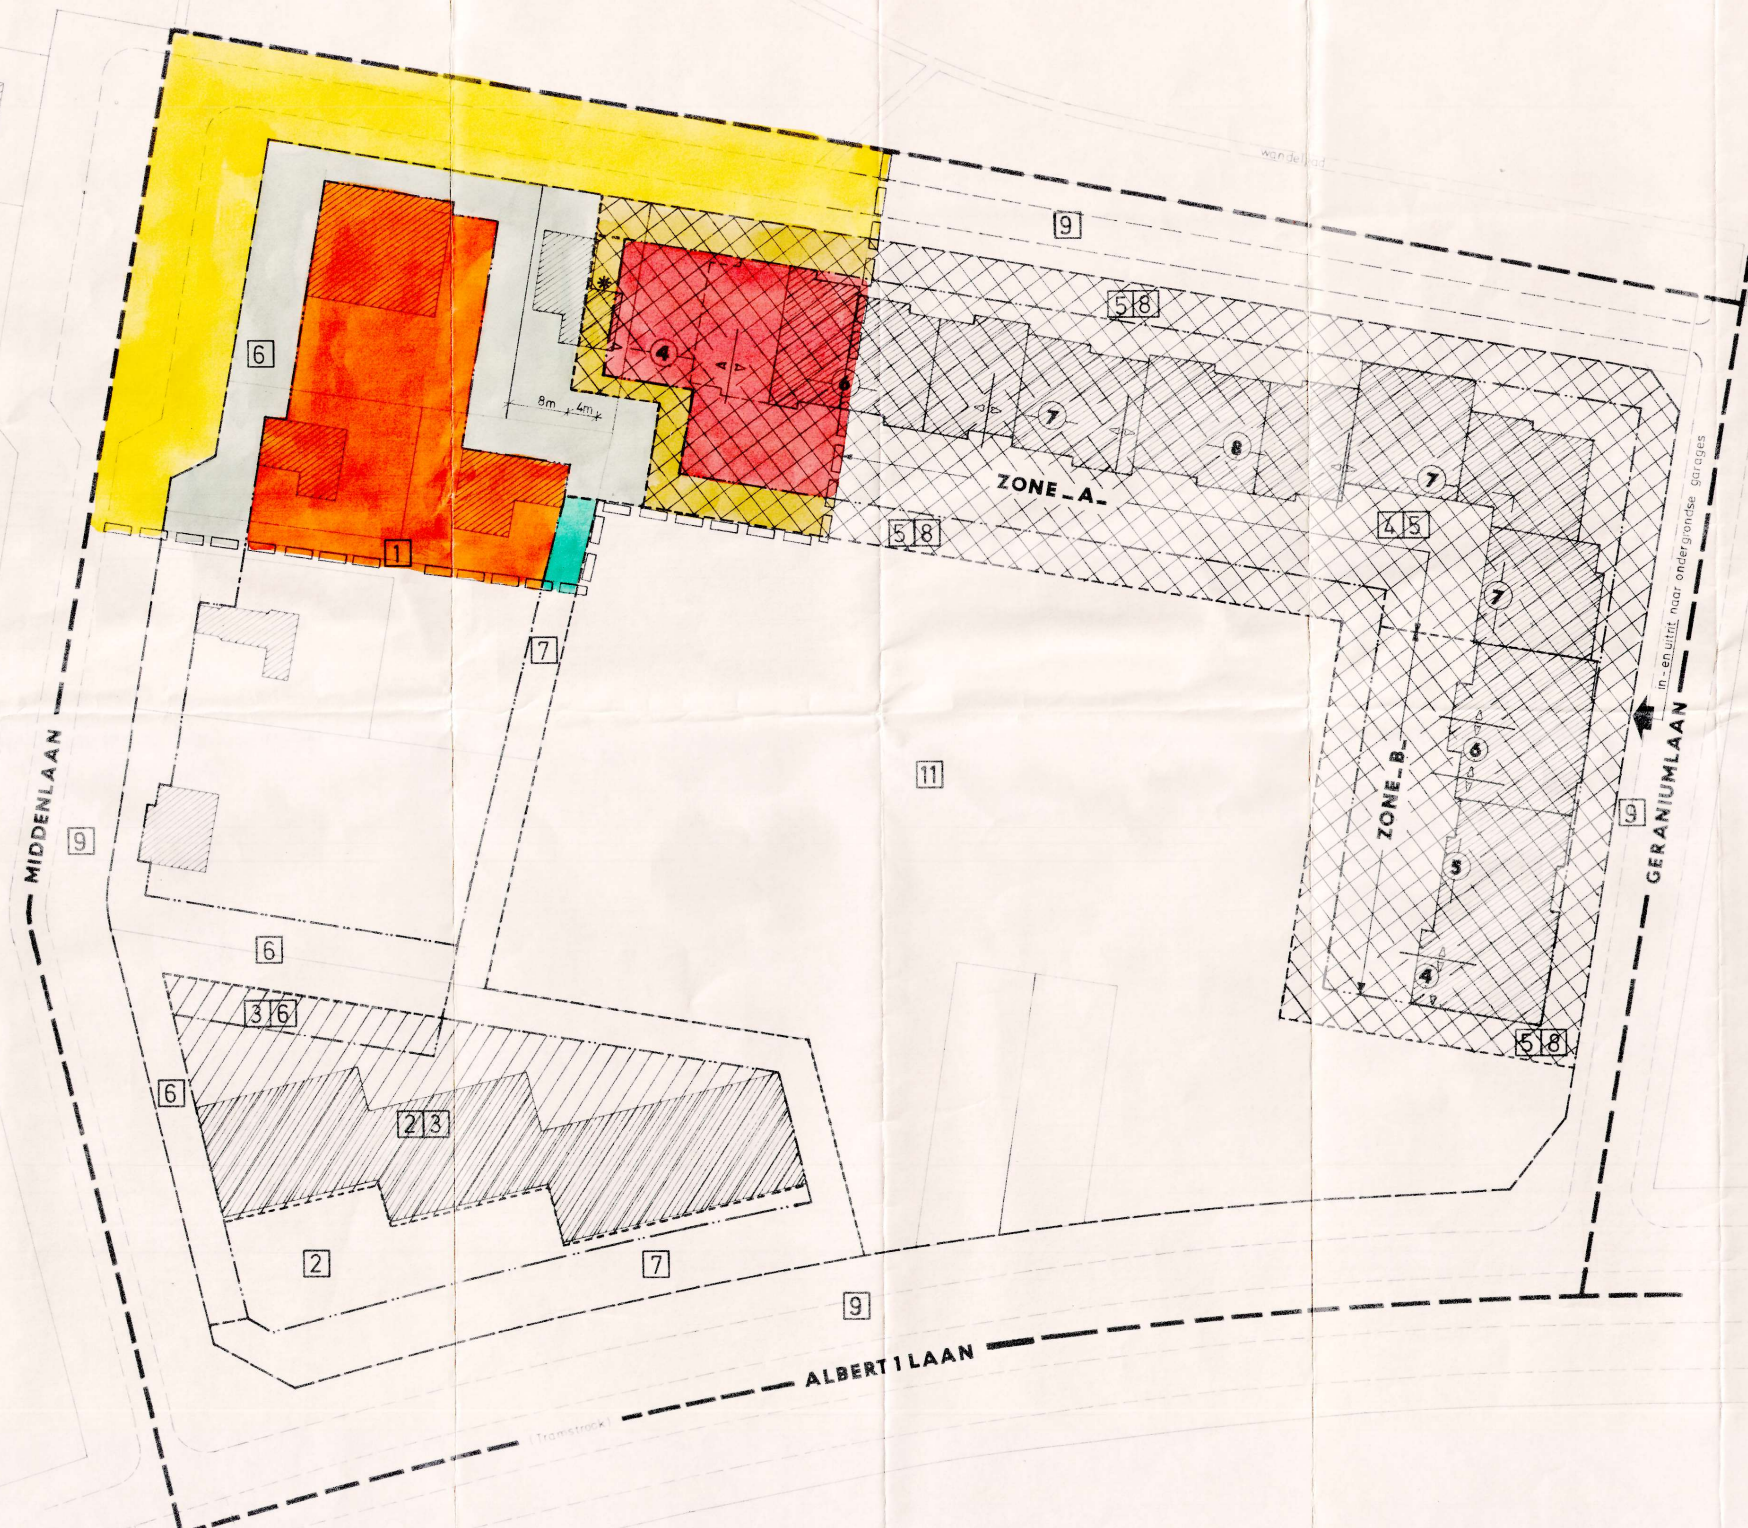

SCHEMA DOORSNEDEN

NOORDZEE

IJSLANDPLEIN (parking)
BPA: 6 ZEEDIJK