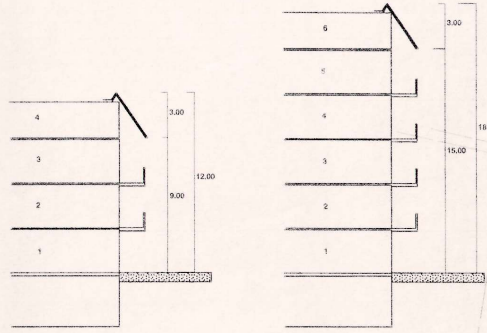

SCHEMA DOORSNEDEN

NOORDZEE

IJSLANDPLEIN (parking)
BPA: 6 ZEEDIJK