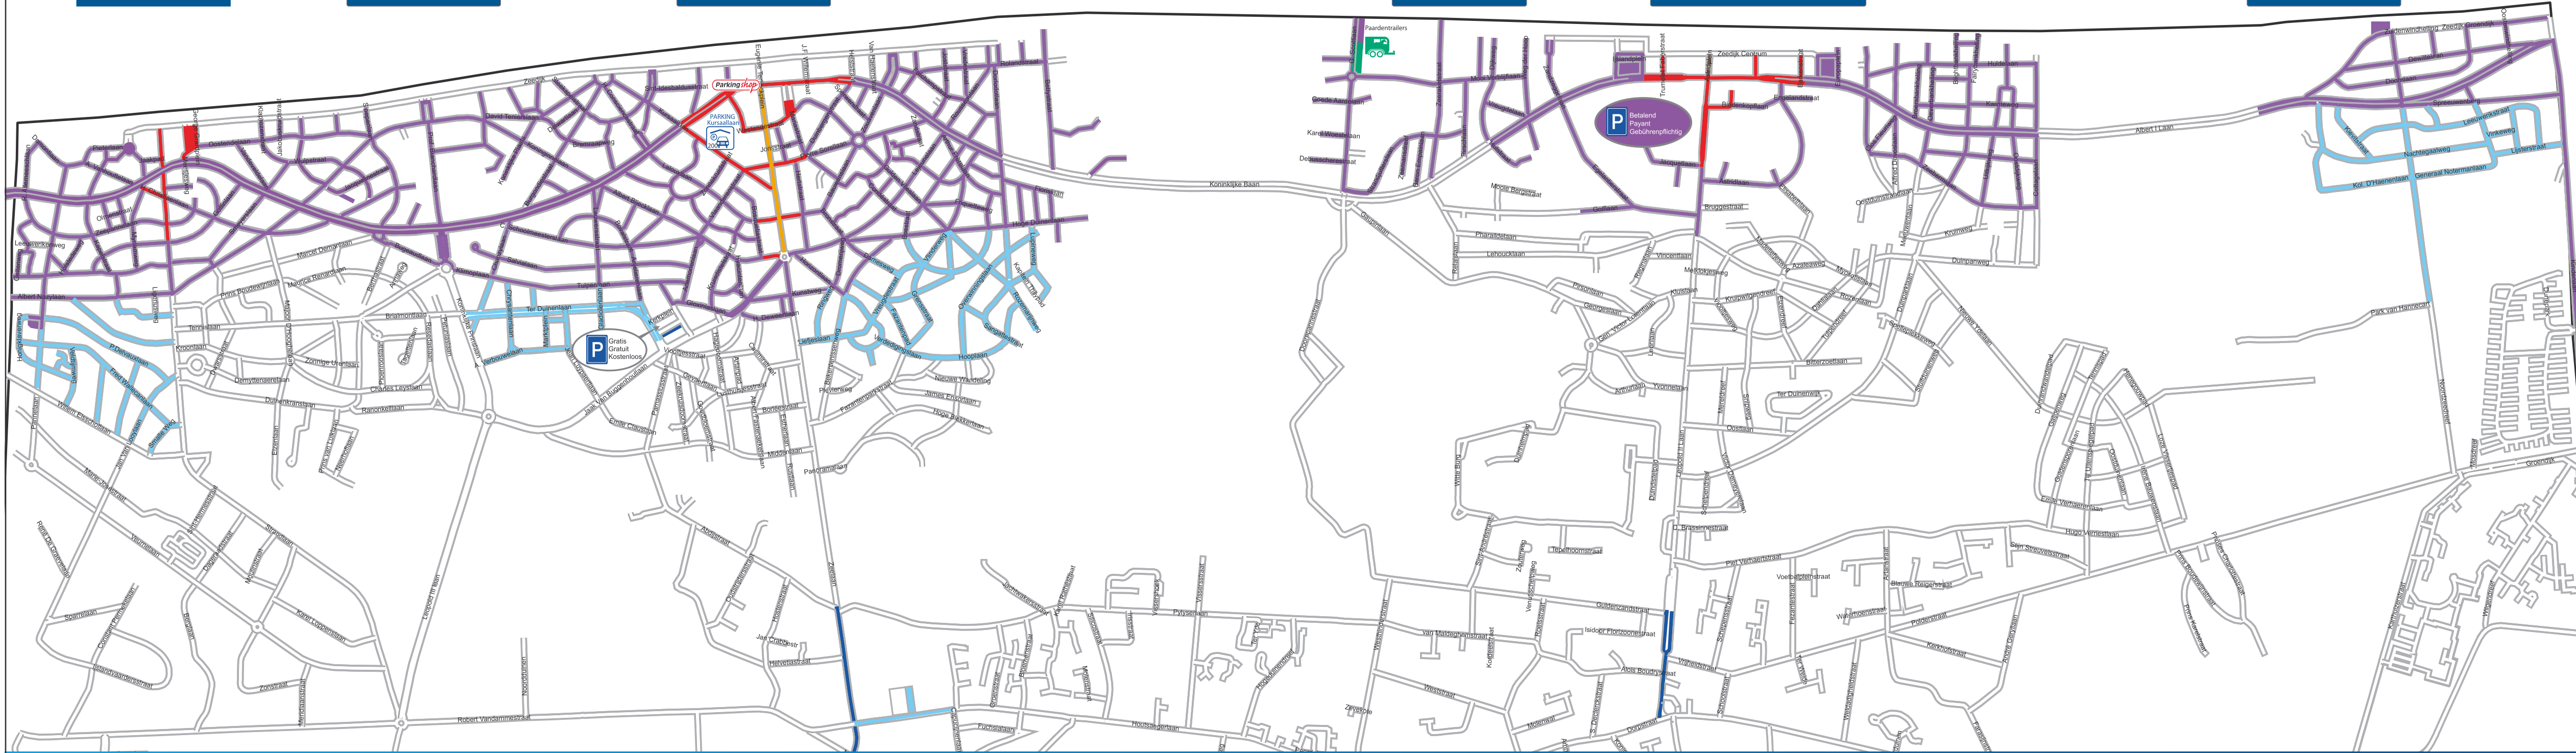

SINT-IDESBALD

STER DER ZEE

KOKSIJDE-BAD

SINT-ANDRE

OOSTDUINKERKE-BAD

GROENENDIJK

	GROENE ZONE	|	ZONE VERTE	|	GRÜNE ZONE		Fascinerend Koksijde Oostduinkerke
	RODE ZONE	|	ZONE ROUGE	|	ROTE ZONE		
	ORANJE ZONE	|	ZONE ORANGE	|	ORANGE ZONE		
	PAARSE ZONE	|	ZONE MAUVE	|	VIOLETTE ZONE		
	GRATIS PARKING	|	STATIONNEMENT GRATUIT	|	GRATIS PARKPLATZ		
	BLAUWE ZONE 1 (2U)	|	ZONE BLEUE 1 (2H)	|	BLAUE ZONE 1 (2ST)		
	BLAUWE ZONE 2 (4U)	|	ZONE BLEUE 2 (4H)	|	BLAUE ZONE 2 (4ST)		

SHOP & GO

START 30 min Gratis +> 30 min = 30€